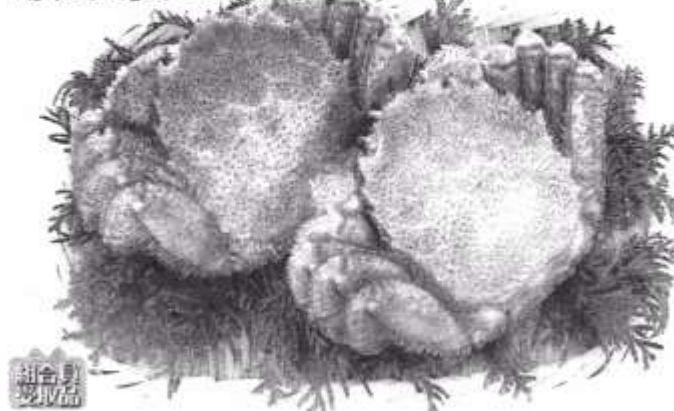

夏ギフトさざんかメンバーのおすすめ品

Pはカタログのページです。価格は全国宅配（税抜）です。組合員受取で注文すると送料分、安くなります。（組合員受取での注文は、ピンクの用紙ではなく、通常の申込用紙に記入してください）

「かにみそ」好きには、ぜひこれを贈りたい

夏も最高！ 雄武産 毛ガニ 2尾

P14 6720円（送料740円込）

定番！ フルーツインゼリー

P5 3507円（送料570円込）

定番！ レースン&クランベリー（夏）